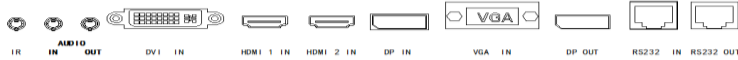

Prestel VWF-461SDC

ЖК-панель для видеостен

РУКОВОДСТВО ПОЛЬЗОВАТЕЛЯ

Бренд	Prestel
Модель	VWF-461SDC
Размер корпуса, мм	1021.98 x 576.57 x 136
Размер упаковки, мм	1170*440*720
Вес	21 кг

Спецификация:

Диагональ	46"
Матрица	BOE
Область экрана (ШxВ), мм	1018.08 x 572.67
Контраст	1200:1
Разрешение	1920*1080
Яркость	500кд/м2
Межпанельный шов, мм	≤0.88
Подсветка	LED
Угол обзора (горизонталь/вертикаль)	178°/178°
Энергопотребление	125W
Время отклика, мс	8
Время наработки на отказ, час.	30
Срок эксплуатации, час	50
Интерфейсы управления	RS232
Количество дисплеев для объединения в цепь	Не ограничено
Способ установки	Напольное или настенное крепление
Поддерживаемые языки	Английский, Китайский
Условия эксплуатации	0 °C ~ 50 °C / 10% ~ 90% (без конденсата)
Применение	Торговый центр, аэропорт, офис, вокзал. Все места, где требуется реклама с высоким разрешением или видеонаблюдение.
Интерфейсы	IR, 2 x HDMI in, 1 x DVI in, 1 x VGA in, 1 x DP in, 1 x DP out, 1 x RS232 in, 1 x RS232 out, 1 x Audio in, 1 x Audio out

Особенности:

Прямая светодиодная подсветка с равномерной яркостью и отсутствием затемнений
 Разрешение 1920 x 1080
 Высокое разрешение дисплея и четкое изображение с насыщенными цветами
 Высокая четкость, высокая яркость, широкая цветовая гамма
 Широкий угол обзора 178°
 Большая площадь отображения при малом весе
 Более длительный срок службы дисплея
 Множество методов соединения, применимых для различных сцен
 Стабильная работа и низкие затраты на техническое обслуживание, поддержка круглосуточной непрерывной работы
 Металлический корпус для защиты от магнитных и электрических полей
 Рабочая влажность: 10% ~ 90%, возможность работы в суровых условиях